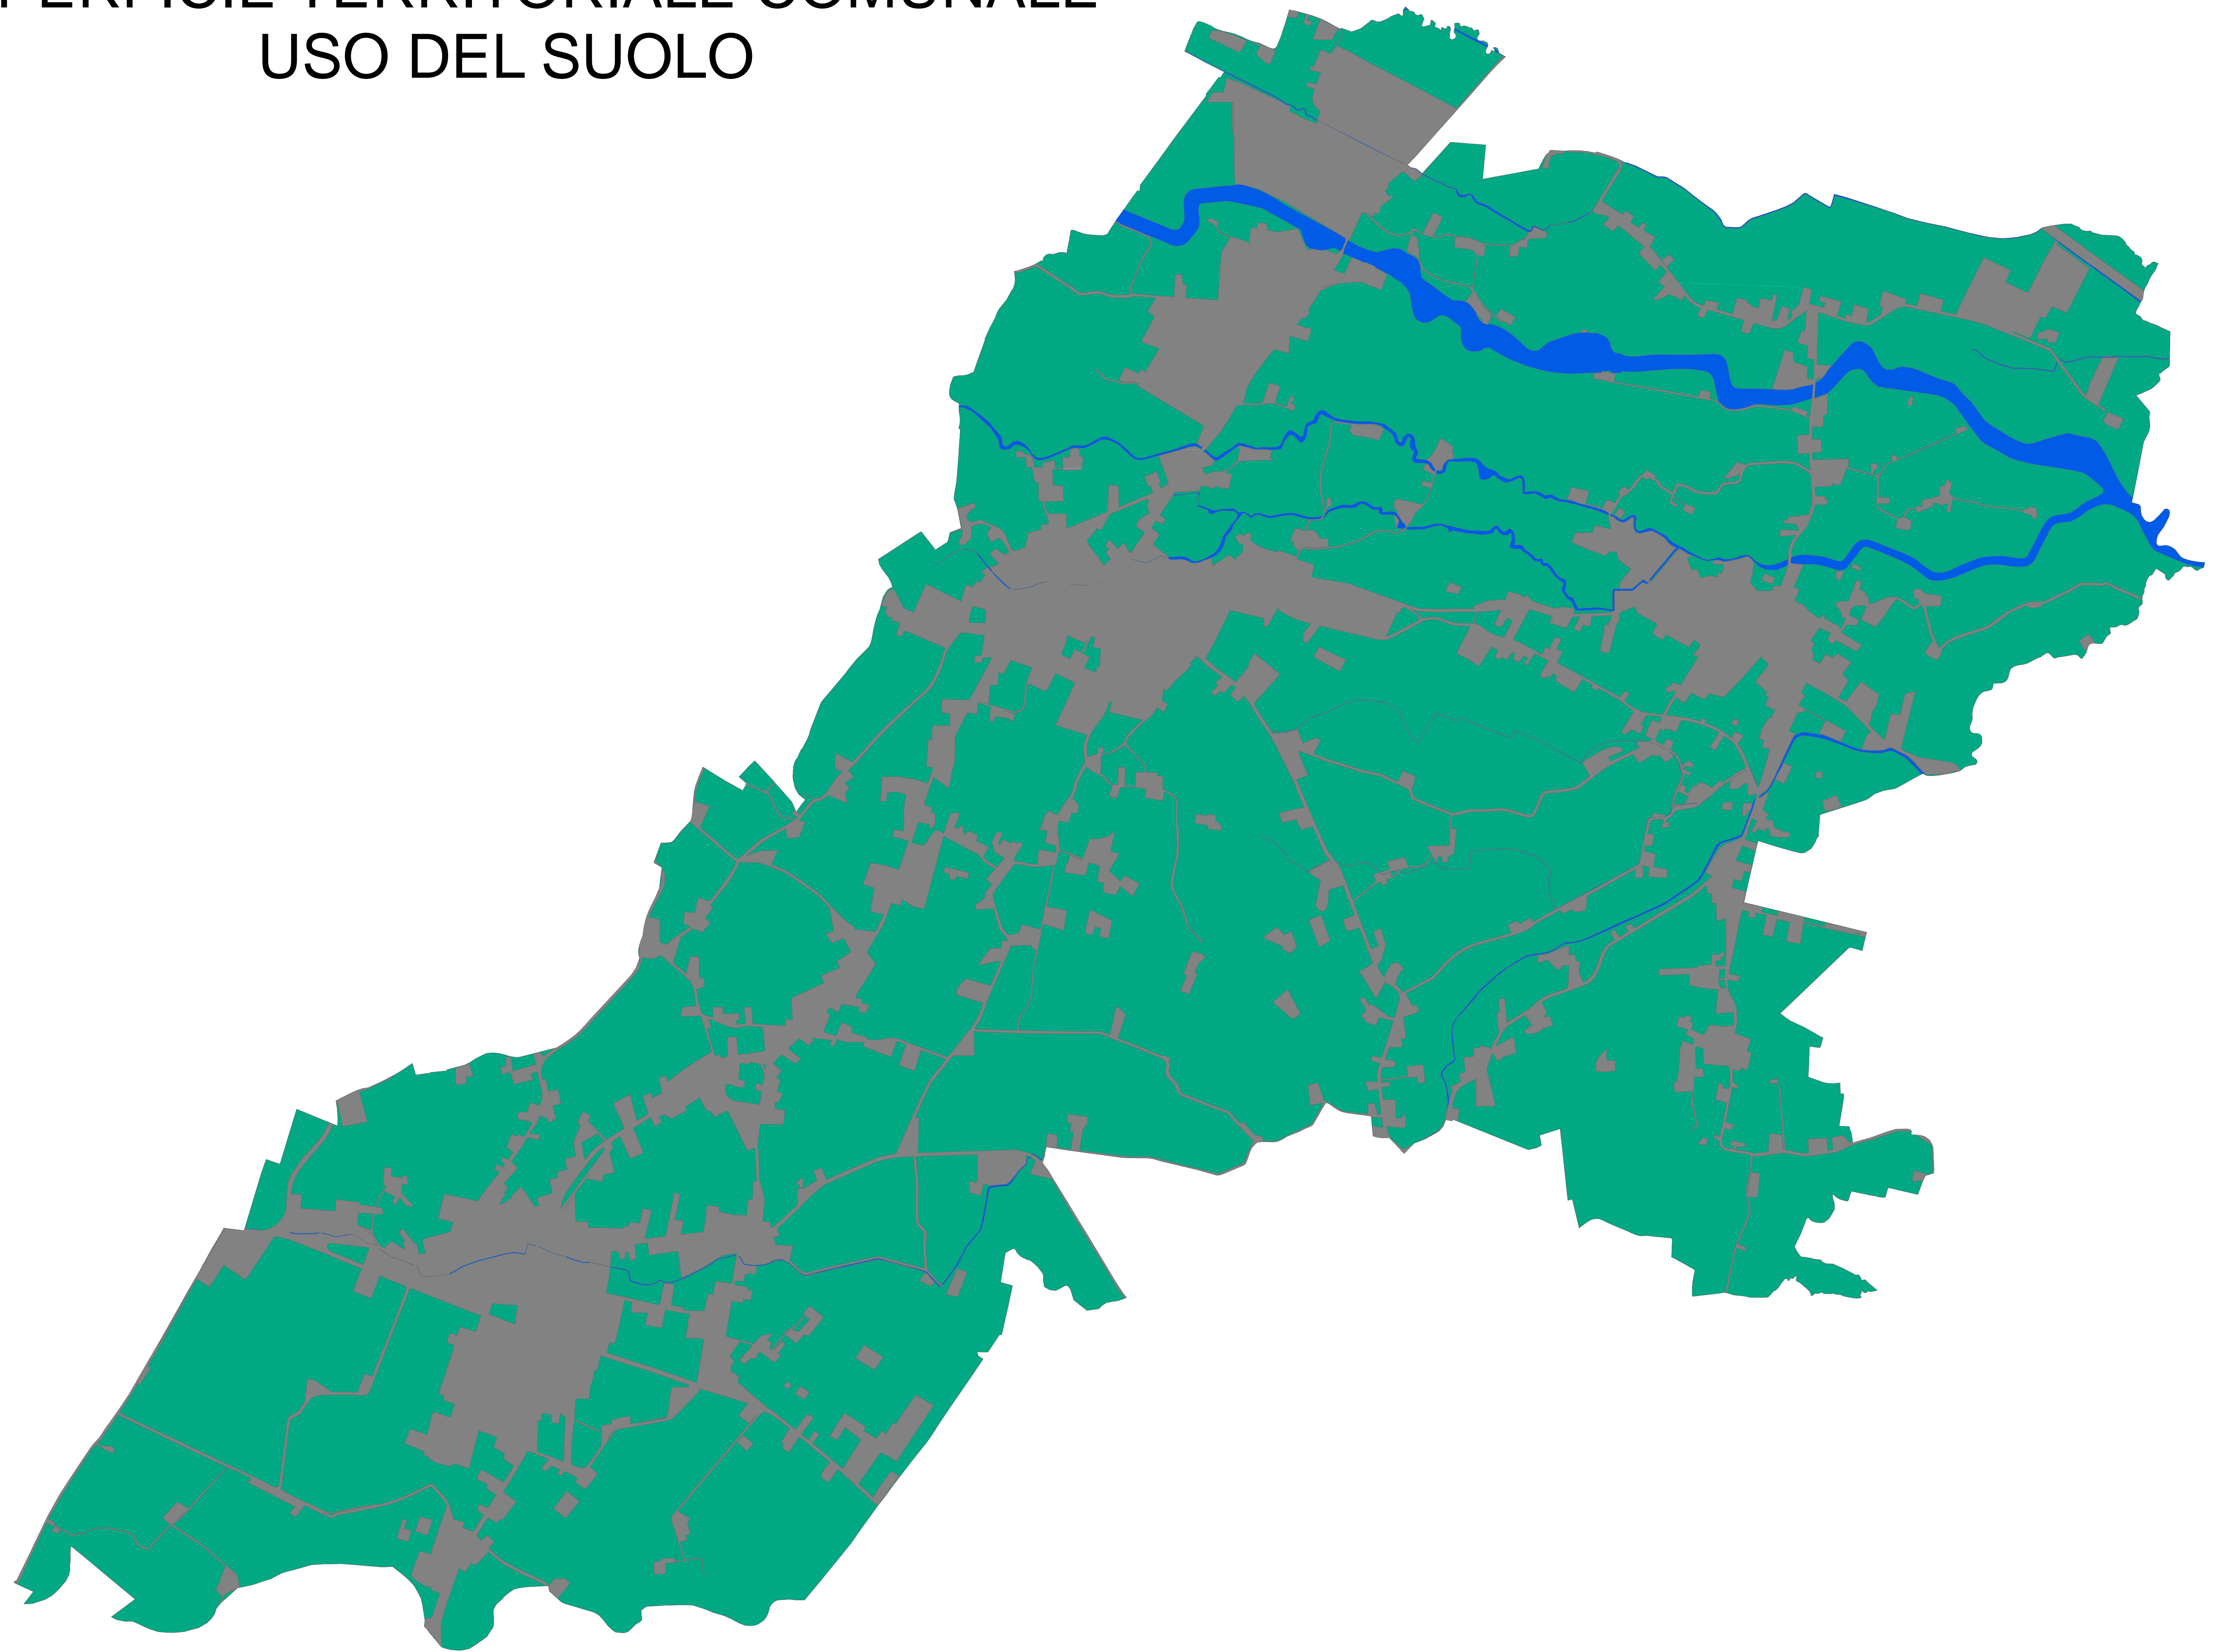

SUPERFICIE TERRITORIALE COMUNALE USO DEL SUOLO

COMUNE DI VAZZOLA Provincia di Treviso				PAT	
Elaborato	Tav.	4	1	Scala	1:10.000
SUPERFICIE TERRITORIALE COMUNALE					
Tecnico incaricato: BERTONI dott. GIULIANO					
Febbraio 2014					

Legenda

- Superficie Territoriale Comunale
- Corpi idrici
- Territori agricoli
- Territori modellati anticamente